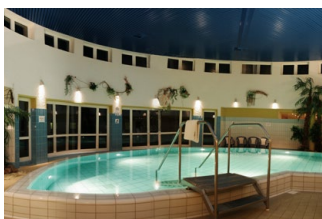

## AUSSTATTUNG

- 177 klimatisierte komfortable Zimmer
- Bad/Dusche, WC, Haartrockner, Sat-TV, WLAN, Telefon, teilweise Minibar
- Restaurant, Hotelbar mit Sky TV
- Grill- und Gartenterrasse
- Freizeitbereich mit Indoorpool, Saunen, Sonnenterrasse, Whirlpools, Solarium und Massagestudio
- Fitness- und Spielecke
- 9 Tagungs- und Banketträume für bis zu 400 Personen
- kostenfreie PKW- und Busparkplätze